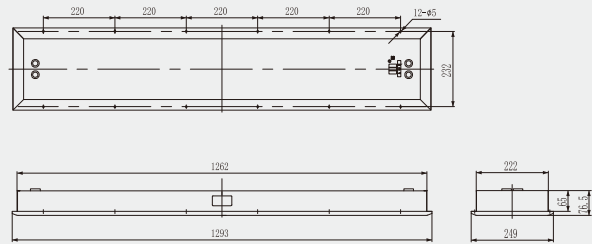

JPY47-2L
JPY47-2EL

适用范围 The Scope of Application

产品适用于干燥舱室，如船员和旅客的居住舱、休息室、餐厅、驾驶室、报务室等场所。
Applied to dry cabin, such as the residence, rest room, dining room, cabin, communication room and etc, of the sailors and passengers.

型号 Type	JPY27-2L	JPY27-2EL	JPY47-2L	JPY47-2EL
额定电压 Rated Voltage	AC100~240V 50/60Hz	AC100~240V 50/60Hz	DC24V	AC100~240V 50/60Hz DC24V
功率 Power	20W	20W	3W	40W 3W
功率因数 Power Factor	≥0.9			≥0.9
光源 Illuminant	LED			LED
光源颜色 Illuminant Color	白White			白White
光通量 Luminous Flux (lm)	2000lm	2000lm	300lm	3700lm 3700lm 300lm
显色指数 Color Rendering Index	≥80			
色温 Color Temperature	5700K (可选 Optional: 3000K, 4000K, 5000K)			5700K (可选 Optional: 3000K, 4000K, 5000K)
防护等级 Protection Class	IP44			
电缆外径 Cable Outside Diameter	Ø10~Ø14			
安装方式 Installation Method	嵌入式 Embedded Type			
环境温度 Ambient Temperature	-25℃~+45℃			
灯体材质 Lamp Body Material	钢, 不锈钢 Stainless Steel, Steel			
灯罩材质 Lamp Shade Material	扩散板PC Diffuser Plate PC			
灯罩颜色 Lamp Shade Color	乳白色 Milky White			
重量 Weight	4.2kg			8.0kg