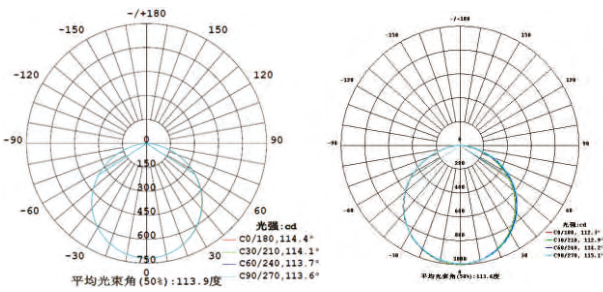

JPY27-2L
JPY27-2EL

JPY47-2L
JPY47-2EL