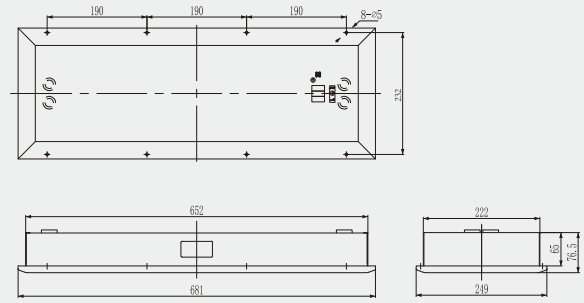

型号 Type	HJPL18	HJPL18-E	
额定电压 Rated Voltage	AC100~240V 50/60Hz	AC100~240V 50/60Hz	DC24V
功率 Power	24W	24W	3W
功率因数 Power Factor	≥ 0.9		
光源 Illuminant	LED		
光源颜色 Illuminant Color	白 White		
光通量 Luminous Flux (lm)	1600lm	1600lm	200lm
显色指数 Color Rendering Index	≥ 80		
色温 Color Temperature	5700K (可选 Optional: 3000K, 4000K, 5000K)		
防护等级 Protection Class	IP44		
电缆外径 Cable Outside Diameter	$\varnothing 10 \sim \varnothing 14$		
安装方式 Installation Method	嵌入式 Embedded Type		
环境温度 Ambient Temperature	$-25^\circ\text{C} \sim +45^\circ\text{C}$		
灯体材质 Lamp Body Material	优质海工铝合金 High Quality Marine Aluminium Alloy		
灯罩材质 Lamp Shade Material	工程塑料PC Engineering Plastics PC		
灯罩颜色 Lamp Shade Color	乳白色 Milky White		
重量 Weight	3.0kg	3.5kg	